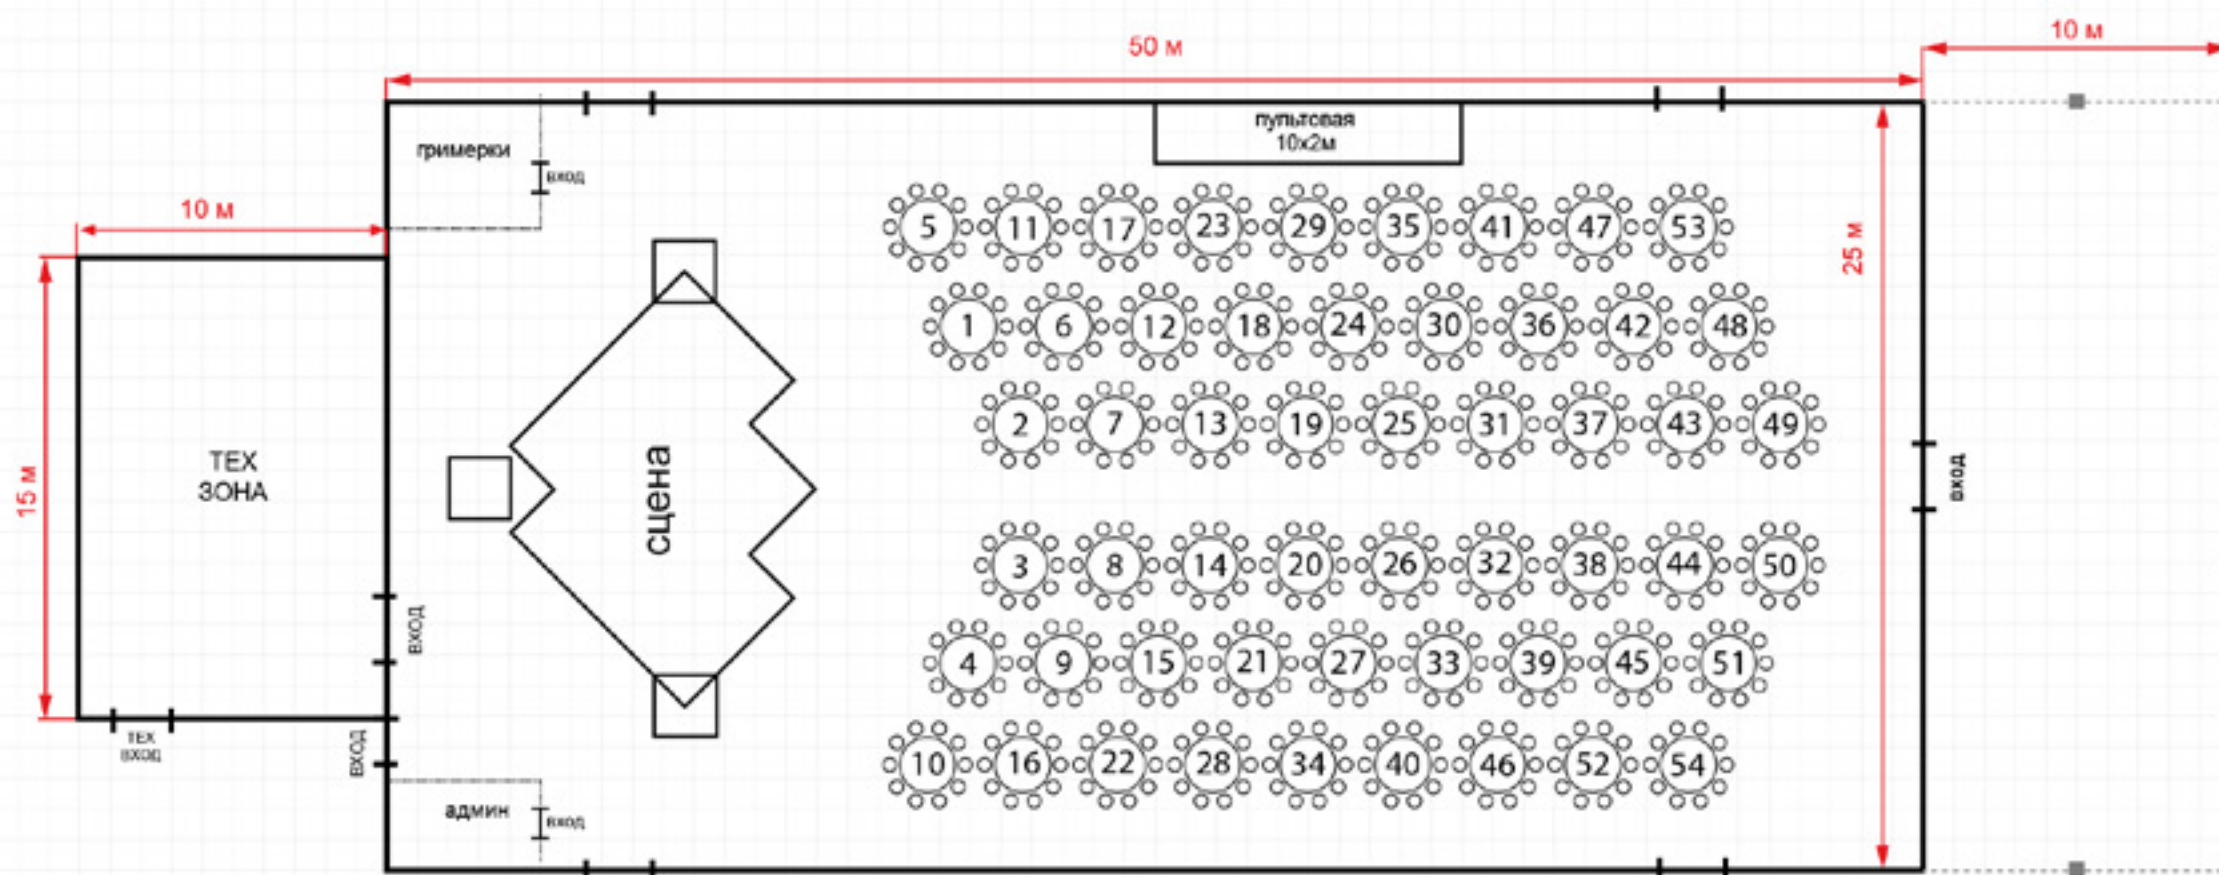

ХАРАКТЕРИСТИКИ ПАВИЛЬОНА

Банкет:
до 600 чел.

Конференция:
до 600 чел.

Фуршет:
до 1000 чел.

Презентация:
до 600 чел.

Основной павильон:

Размеры: ..... 60x25 м

Площадь: ..... 1500 м²

Высота стен: ..... 4 м

Высота в коньке: ..... 8 м