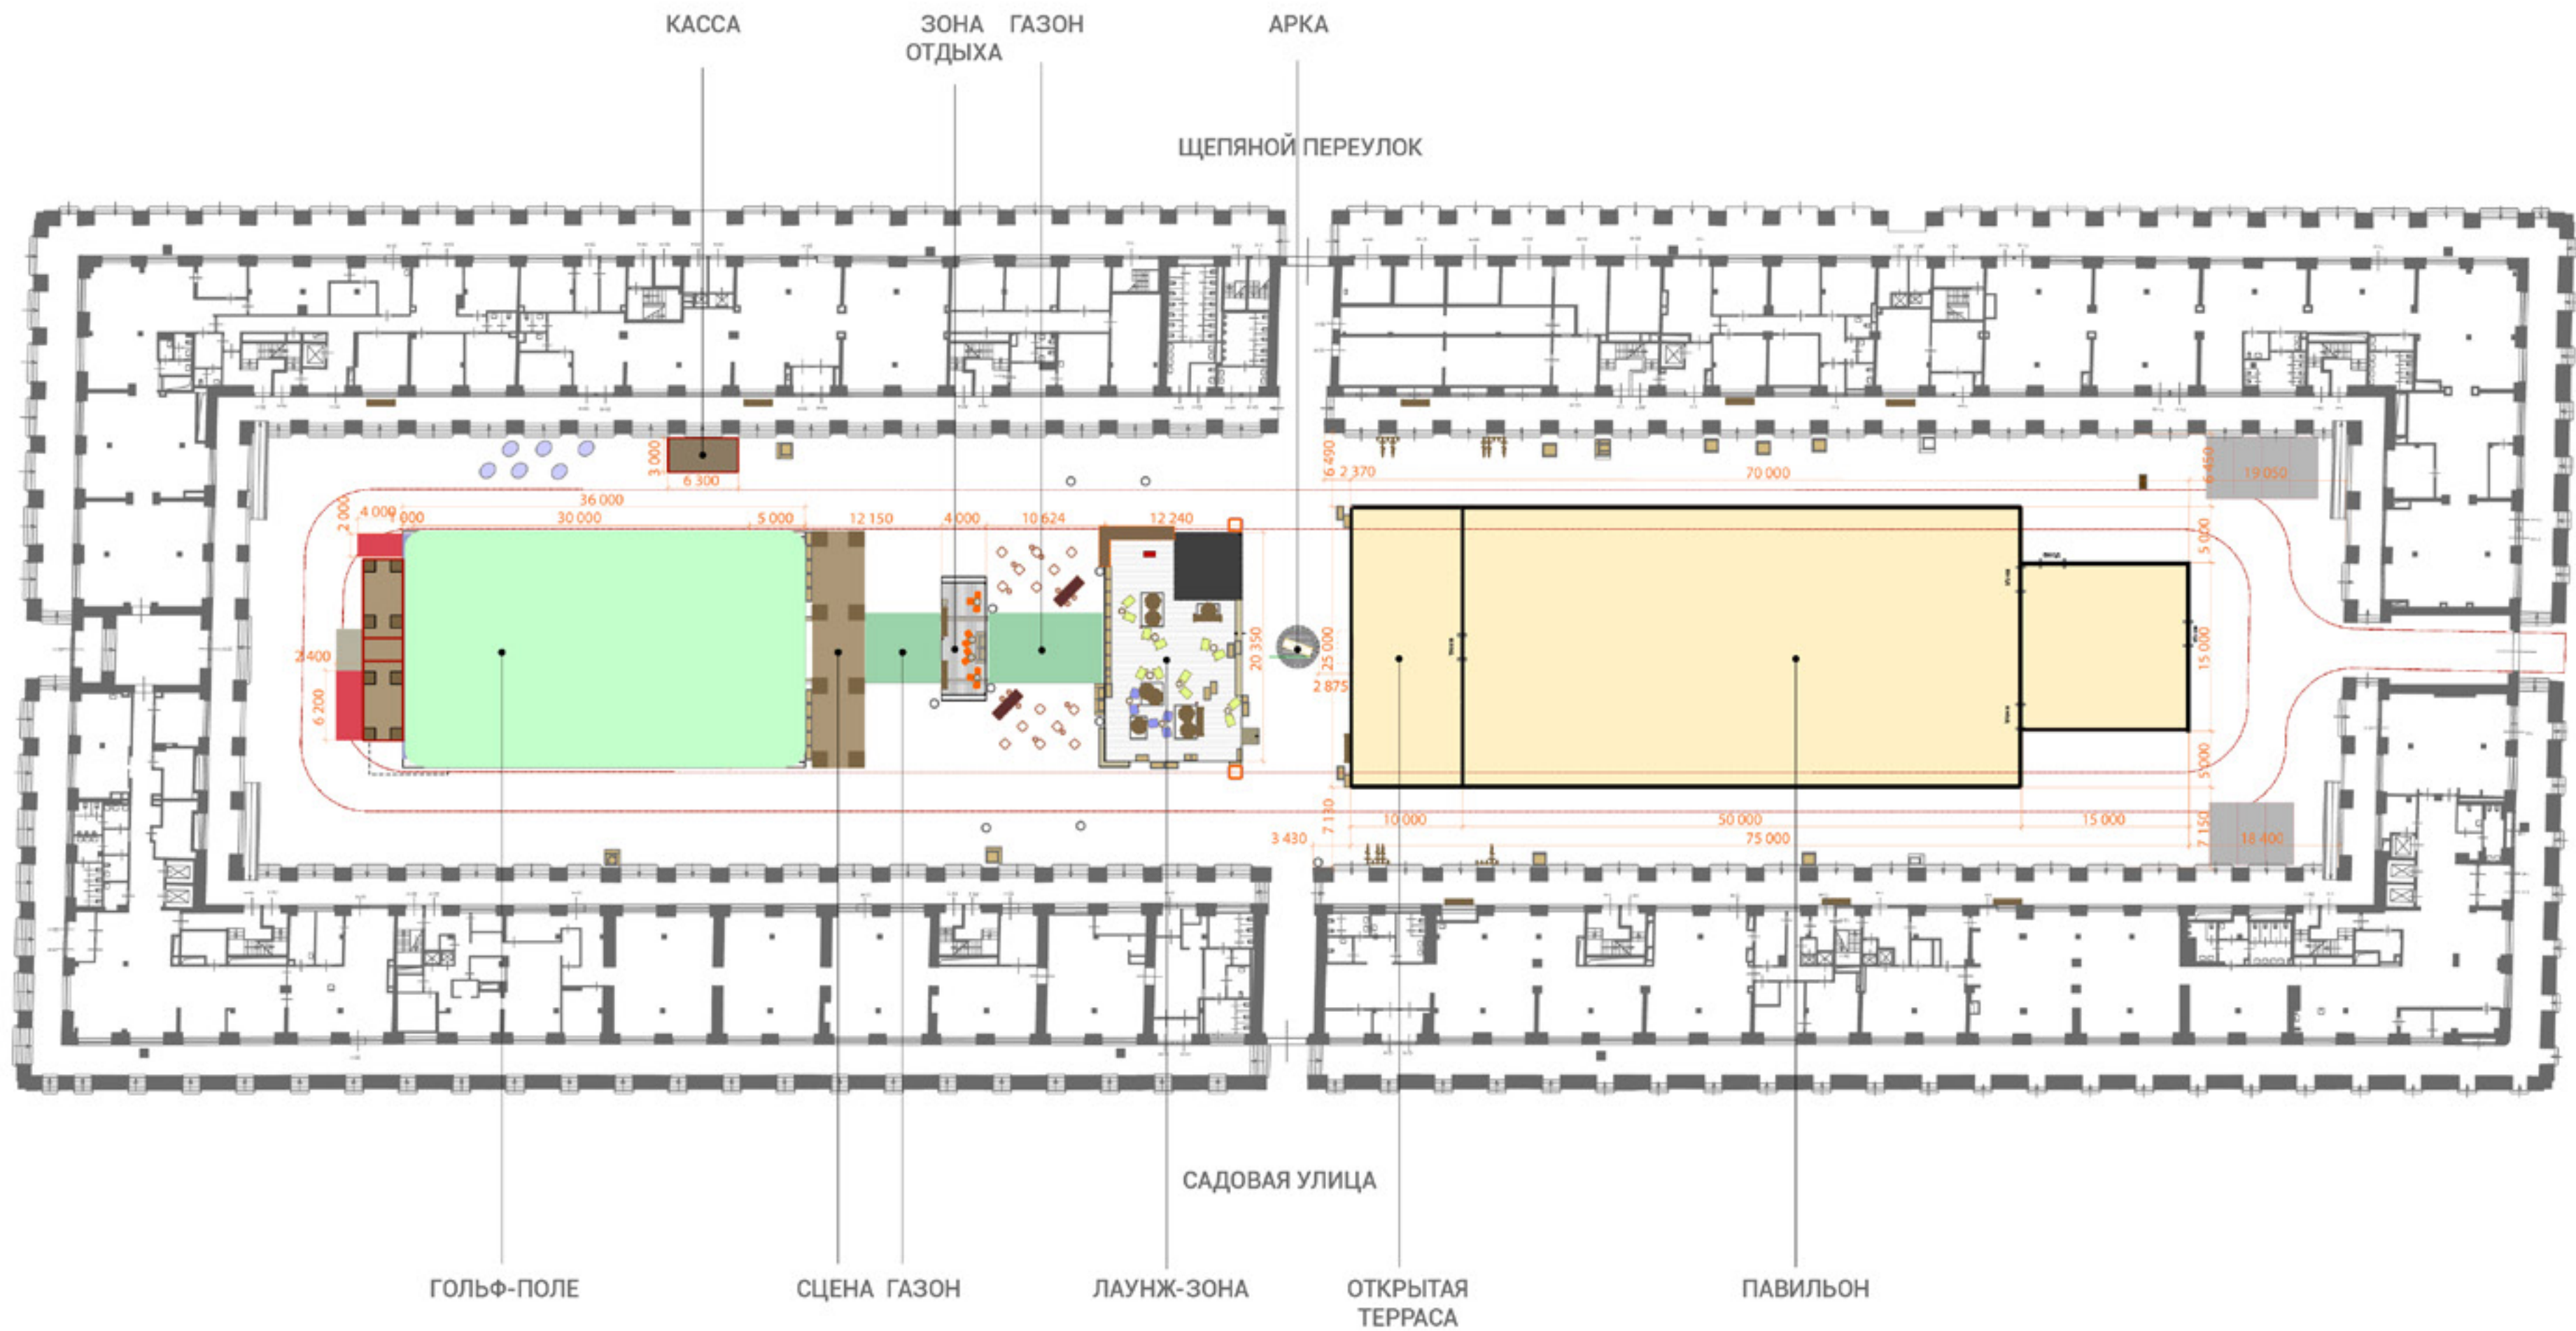

СХЕМА ДВОРА