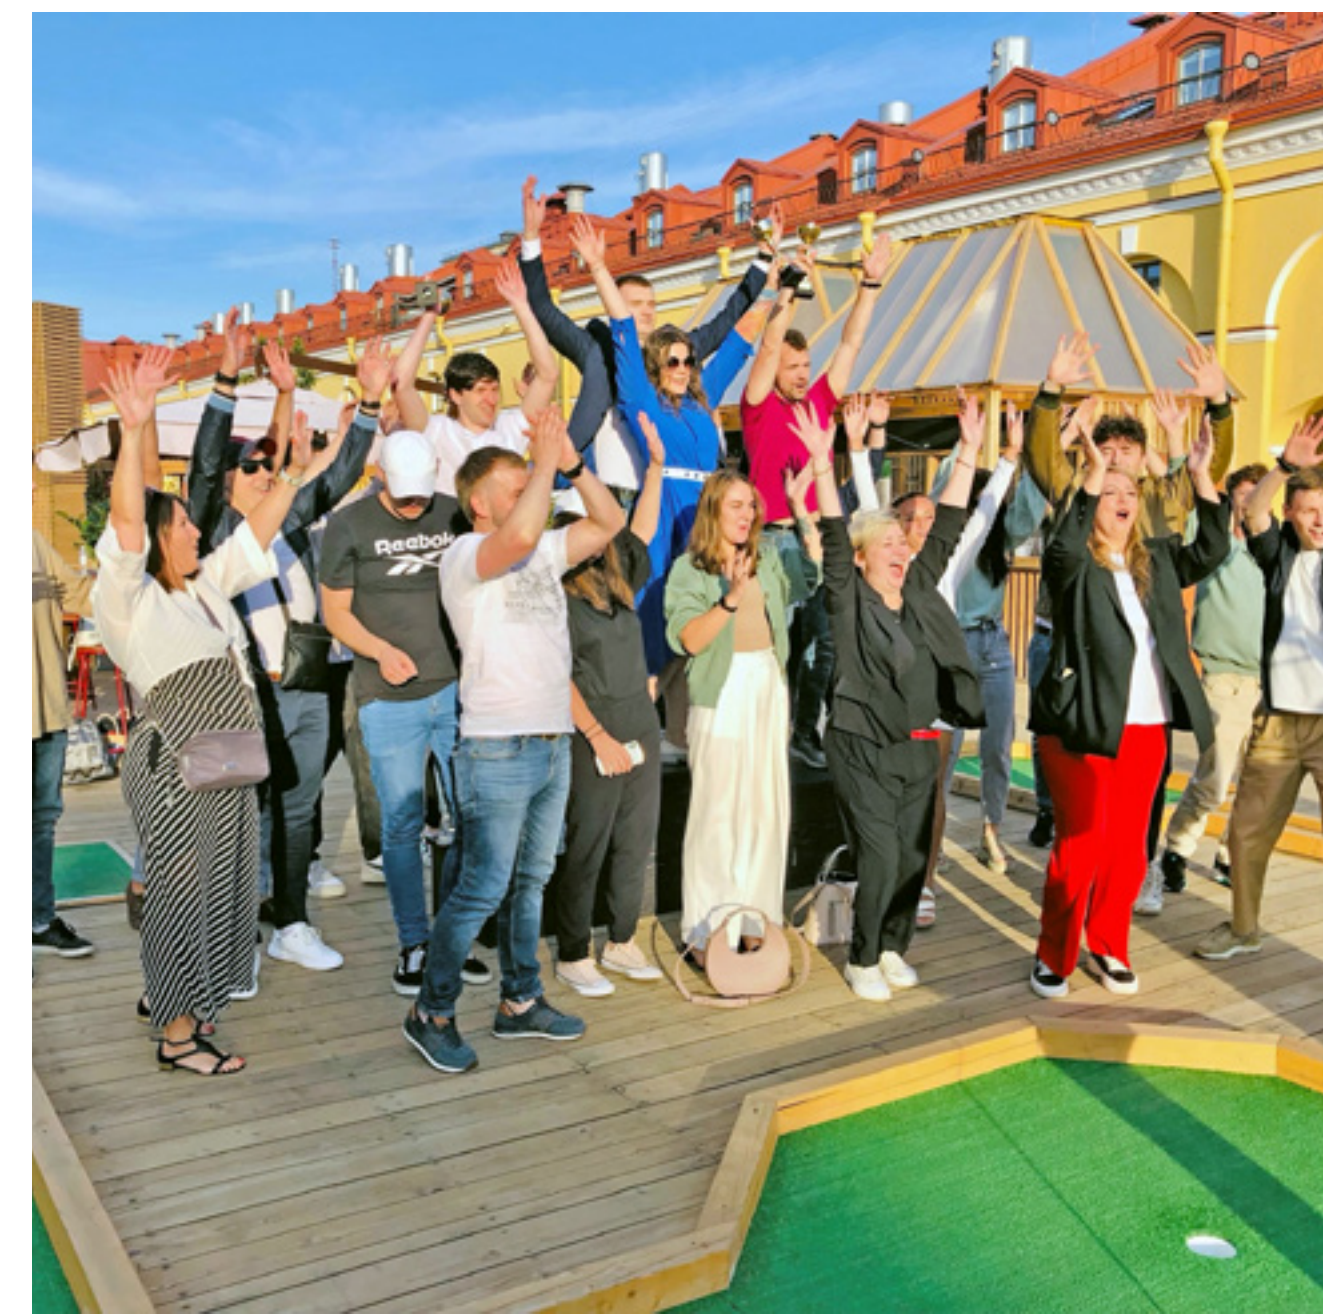

На 7000 м² закрытой площади двора расположится уличная концертная площадка, просторный павильон площадью 1500 м² для организации банкетов и фуршетов, поле для игры в мини-гольф (тимбилдинг, мастер-классы, командные соревнования), уютные зеленые зоны отдыха и фудтраки.

СХЕМА ДВОРА

МИНИ-ГОЛЬФ

Мини-гольф - это захватывающая игра, которая подходит для любых возрастов! Инструкторы объяснят правила, научат держать клюшку для гольфа и выполнять удар, проведут турнир.

Игра станет отличным развлечением для коллег на корпоративе и замечательно украсит любую вечеринку!

ПАВИЛЬОН 60Х25М

Уютный павильон 60х25м на территории многофункционального пространства идеально подходит для проведения мероприятия любого формата, а возможность использования инфраструктуры “Никольских рядов” делает локацию крайне интересной для фестивалей, корпоративных и деловых мероприятий.